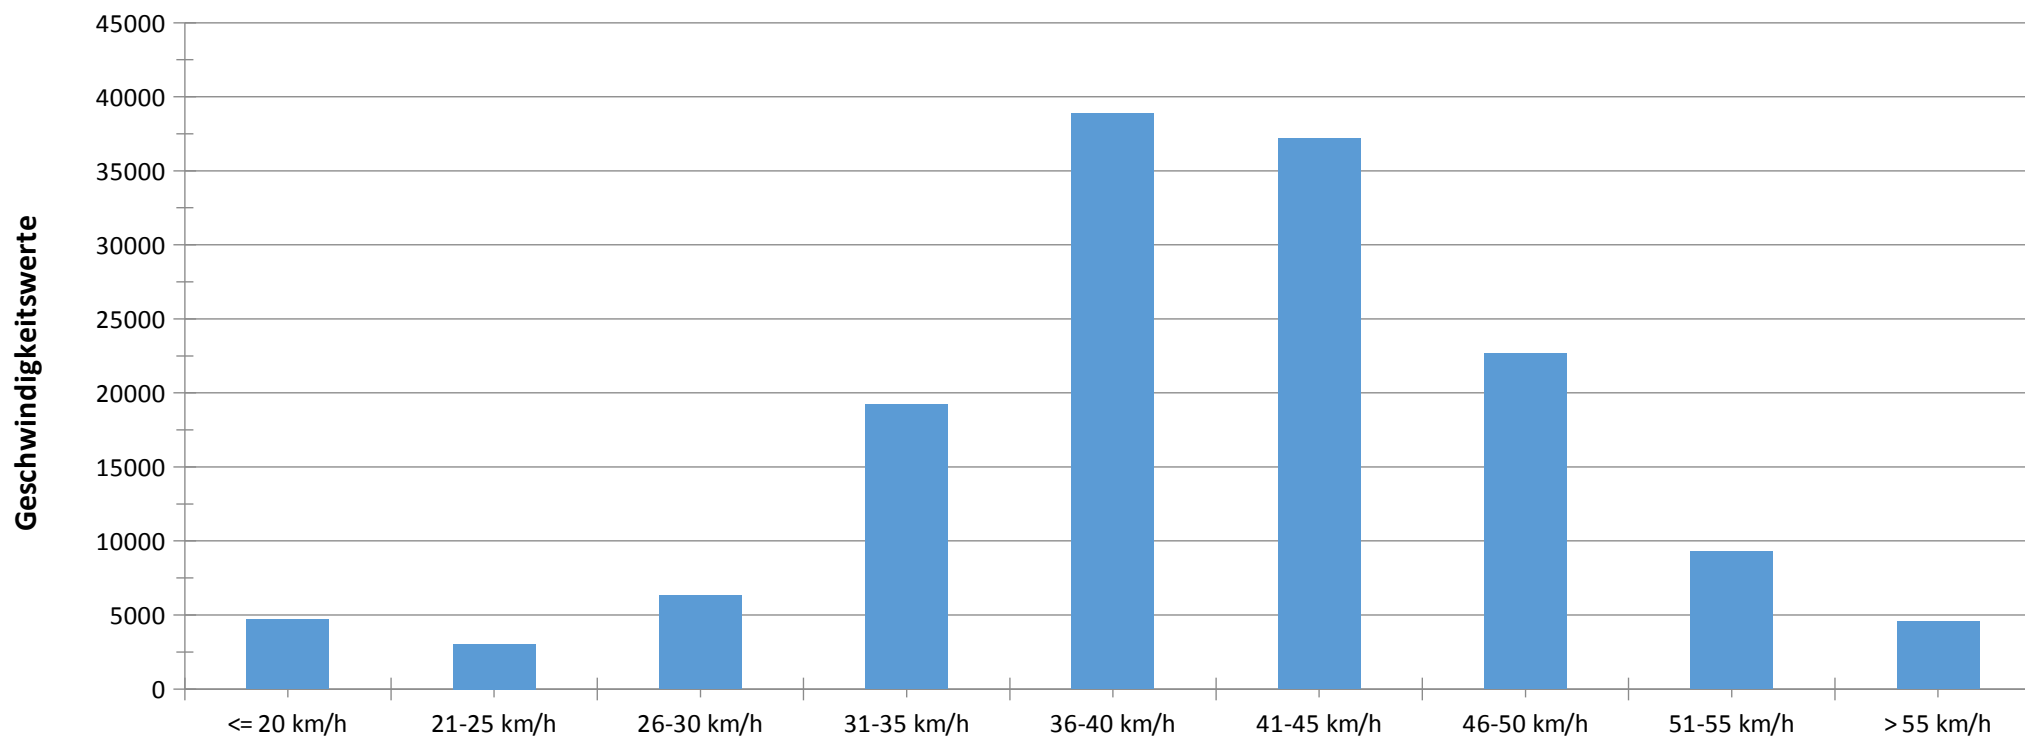

Verlauf Mittlere und Maximale Geschwindigkeit

Auswertezeit	Samstag, 1. Februar 2020,00:00 - Samstag, 29. Februar 2020,23:00					
Tempolimit	40 km/h	Werte	Fahrzeuge	Vd[km/h]	Vmax[km/h]	V85 [km/h]
Geschwindigkeitsübertretung	50,52 %	145770	37646	40	94	48
DTV	1300					
DJV	474500					
Fahrtrichtung	Ankommend					
Bearbeiter:	Ortspolizei Bruneck					
Kommentar:						
Messort:						
Ankommende Fahrzeuge Richtung:						
Abfahrende Fahrzeuge Richtung:						

Verlauf Anzahl der Fahrzeuge

Auswertezeit	Samstag, 1. Februar 2020,00:00 - Samstag, 29. Februar 2020,23:00					
Tempolimit	40 km/h	Werte	Fahrzeuge	Vd[km/h]	Vmax[km/h]	V85 [km/h]
Geschwindigkeitsübertretung	50,52 %	145770	37646	40	94	48
DTV	1300					
DJV	474500					
Fahrtrichtung	Ankommend					
Bearbeiter:	Ortspolizei Bruneck					
Kommentar:						
Messort:						
Ankommende Fahrzeuge Richtung:						
Abfahrende Fahrzeuge Richtung:						

Verteilung Geschwindigkeit

Auswertezeit Samstag, 1. Februar 2020,00:00 - Samstag, 29. Februar 2020,23:00						
Tempolimit	40 km/h	Werte	Fahrzeuge	Vd[km/h]	Vmax[km/h]	V85 [km/h]
Geschwindigkeitsübertretung	50,52 %	145770	37646	40	94	48
DTV	1300					
DJV	474500					
Fahrtrichtung	Ankommend					
Bearbeiter:	Ortspolizei Bruneck					
Kommentar:						
Messort:						
Ankommende Fahrzeuge Richtung:						
Abfahrende Fahrzeuge Richtung:						