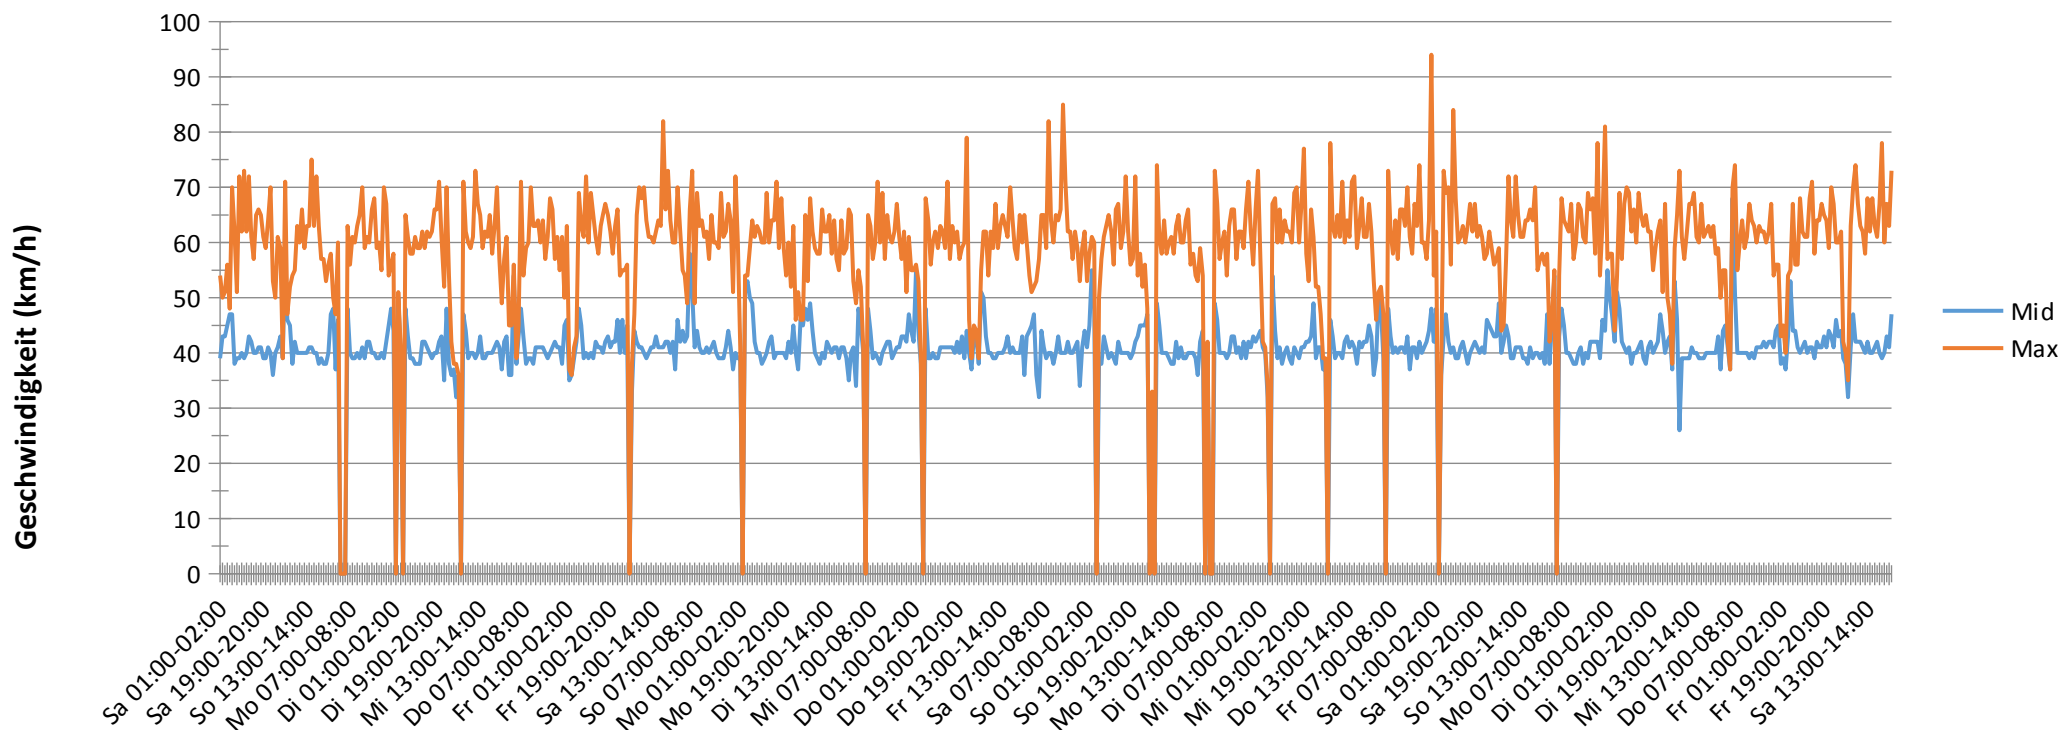

Verlauf Mittlere und Maximale Geschwindigkeit

Auswertezeit	Samstag, 1. Februar 2020,00:00 - Samstag, 29. Februar 2020,23:00					
Tempolimit	40 km/h	Werte	Fahrzeuge	Vd[km/h]	Vmax[km/h]	V85 [km/h]
Geschwindigkeitsübertretung	50,52 %	145770	37646	40	94	48
DTV	1300					
DJV	474500					
Fahrtrichtung	Ankommend					
Bearbeiter:	Ortspolizei Bruneck					
Kommentar:						
Messort:						
Ankommende Fahrzeuge Richtung:						
Abfahrende Fahrzeuge Richtung:						

Verlauf Anzahl der Fahrzeuge

Auswertezeit	Samstag, 1. Februar 2020,00:00 - Samstag, 29. Februar 2020,23:00					
Tempolimit	40 km/h	Werte	Fahrzeuge	Vd[km/h]	Vmax[km/h]	V85 [km/h]
Geschwindigkeitsübertretung	50,52 %	145770	37646	40	94	48
DTV	1300					
DJV	474500					
Fahrtrichtung	Ankommend					
Bearbeiter:	Ortspolizei Bruneck					
Kommentar:						
Messort:						
Ankommende Fahrzeuge Richtung:						
Abfahrende Fahrzeuge Richtung:						

Verteilung Geschwindigkeit

Auswertezeit Samstag, 1. Februar 2020,00:00 - Samstag, 29. Februar 2020,23:00						
Tempolimit	40 km/h	Werte	Fahrzeuge	Vd[km/h]	Vmax[km/h]	V85 [km/h]
Geschwindigkeitsübertretung	50,52 %	145770	37646	40	94	48
DTV	1300					
DJV	474500					
Fahrtrichtung	Ankommend					
Bearbeiter:	Ortspolizei Bruneck					
Kommentar:						
Messort:						
Ankommende Fahrzeuge Richtung:						
Abfahrende Fahrzeuge Richtung:						