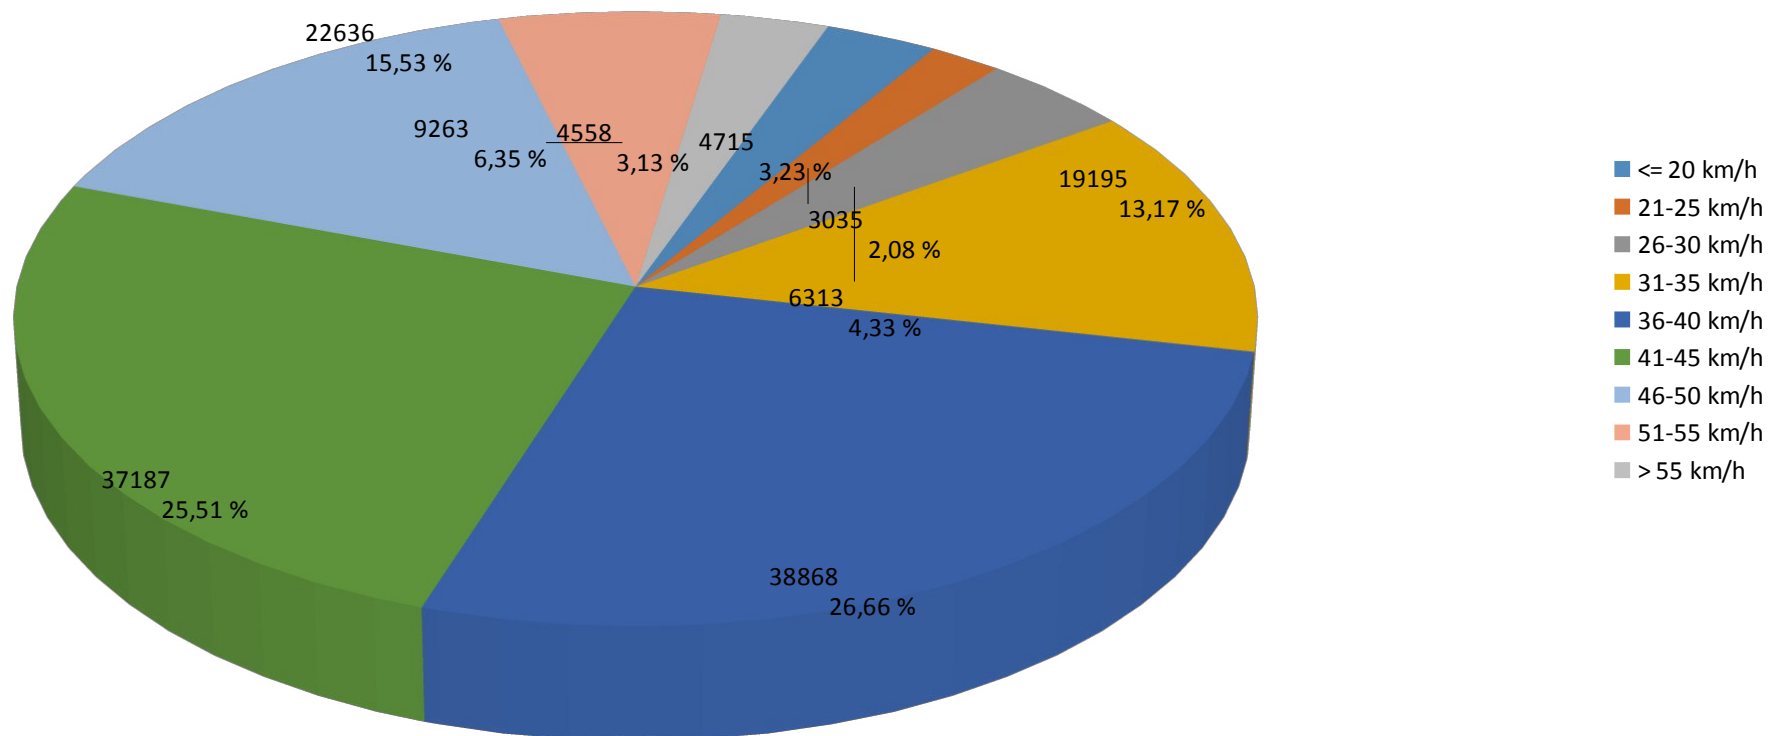

Verlauf Mittlere und Maximale Geschwindigkeit

Auswertezeit	Samstag, 1. Februar 2020,00:00 - Samstag, 29. Februar 2020,23:00					
Tempolimit	40 km/h	Werte	Fahrzeuge	Vd[km/h]	Vmax[km/h]	V85 [km/h]
Geschwindigkeitsübertretung	50,52 %	145770	37646	40	94	48
DTV	1300					
DJV	474500					
Fahrtrichtung	Ankommend					
Bearbeiter:	Ortspolizei Bruneck					
Kommentar:						
Messort:						
Ankommende Fahrzeuge Richtung:						
Abfahrende Fahrzeuge Richtung:						

Verlauf Anzahl der Fahrzeuge

Auswertezeit	Samstag, 1. Februar 2020,00:00 - Samstag, 29. Februar 2020,23:00					
Tempolimit	40 km/h	Werte	Fahrzeuge	Vd[km/h]	Vmax[km/h]	V85 [km/h]
Geschwindigkeitsübertretung	50,52 %	145770	37646	40	94	48
DTV	1300					
DJV	474500					
Fahrtrichtung	Ankommend					
Bearbeiter:	Ortspolizei Bruneck					
Kommentar:						
Messort:						
Ankommende Fahrzeuge Richtung:						
Abfahrende Fahrzeuge Richtung:						

Verteilung Geschwindigkeit

Auswertezeit Samstag, 1. Februar 2020,00:00 - Samstag, 29. Februar 2020,23:00						
Tempolimit	40 km/h	Werte	Fahrzeuge	Vd[km/h]	Vmax[km/h]	V85 [km/h]
Geschwindigkeitsübertretung	50,52 %	145770	37646	40	94	48
DTV	1300					
DJV	474500					
Fahrtrichtung	Ankommend					
Bearbeiter:	Ortspolizei Bruneck					
Kommentar:						
Messort:						
Ankommende Fahrzeuge Richtung:						
Abfahrende Fahrzeuge Richtung:						