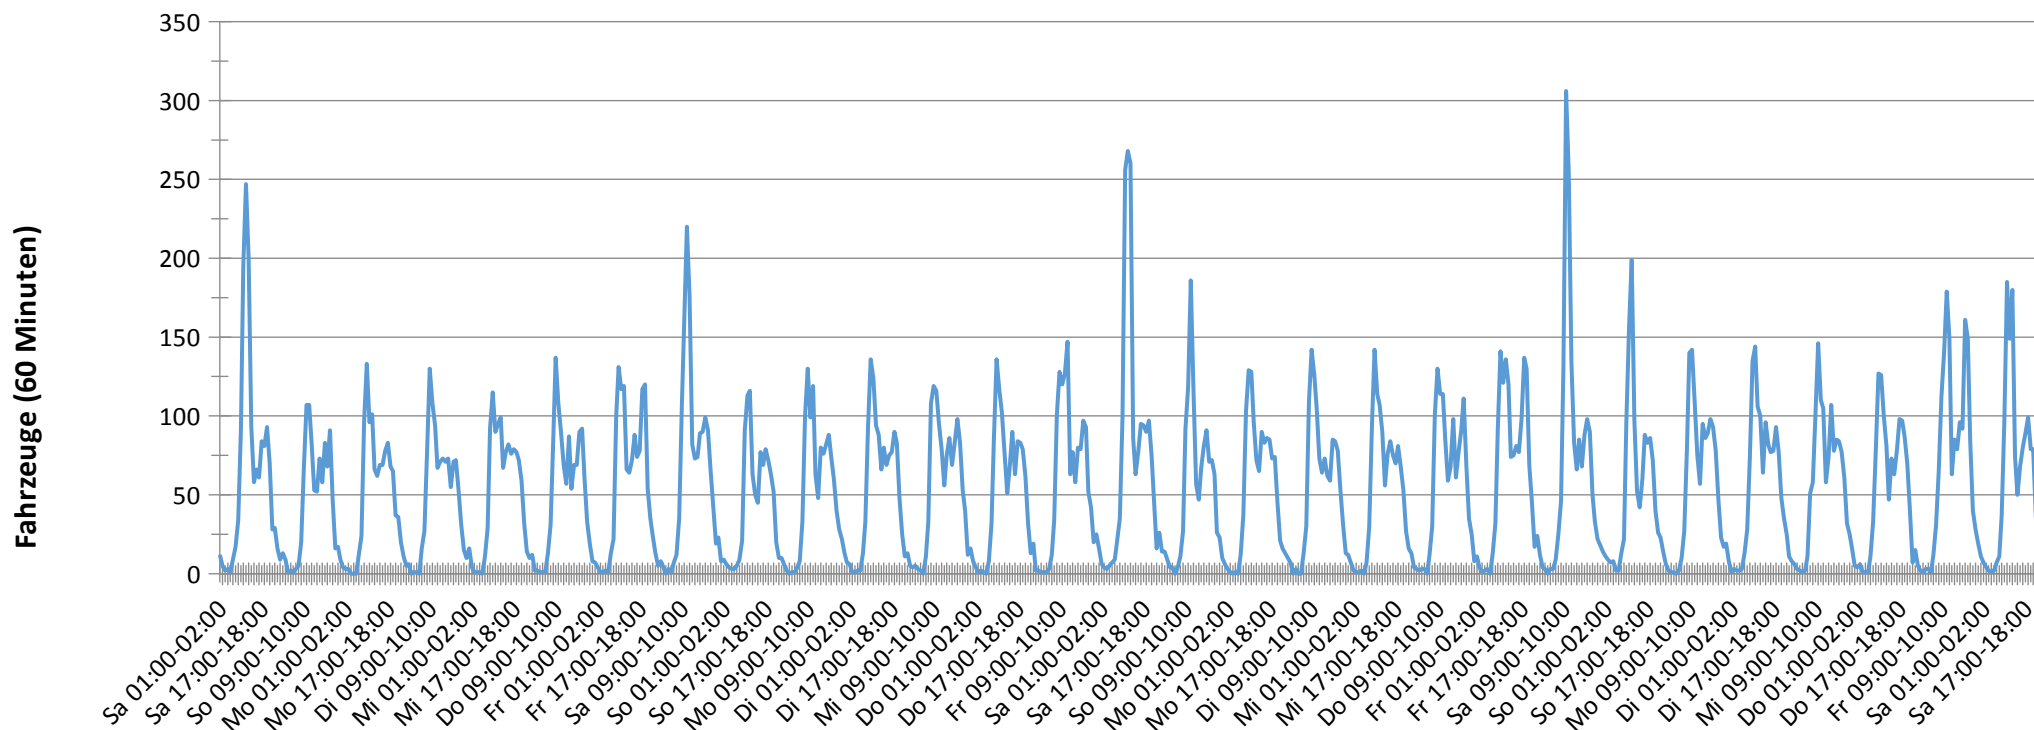

Verlauf Mittlere und Maximale Geschwindigkeit

Auswertezeit	Samstag, 1. Februar 2020,00:00 - Samstag, 29. Februar 2020,23:00					
Tempolimit	40 km/h	Werte	Fahrzeuge	Vd[km/h]	Vmax[km/h]	V85 [km/h]
Geschwindigkeitsübertretung	50,52 %	145770	37646	40	94	48
DTV	1300					
DJV	474500					
Fahrtrichtung	Ankommend					
Bearbeiter:	Ortspolizei Bruneck					
Kommentar:						
Messort:						
Ankommende Fahrzeuge Richtung:						
Abfahrende Fahrzeuge Richtung:						

Verlauf Anzahl der Fahrzeuge

Auswertezeit	Samstag, 1. Februar 2020,00:00 - Samstag, 29. Februar 2020,23:00					
Tempolimit	40 km/h	Werte	Fahrzeuge	Vd[km/h]	Vmax[km/h]	V85 [km/h]
Geschwindigkeitsübertretung	50,52 %	145770	37646	40	94	48
DTV	1300					
DJV	474500					
Fahrtrichtung	Ankommend					
Bearbeiter:	Ortspolizei Bruneck					
Kommentar:						
Messort:						
Ankommende Fahrzeuge Richtung:						
Abfahrende Fahrzeuge Richtung:						

Verteilung Geschwindigkeit

Auswertezeit Samstag, 1. Februar 2020,00:00 - Samstag, 29. Februar 2020,23:00						
Tempolimit	40 km/h	Werte	Fahrzeuge	Vd[km/h]	Vmax[km/h]	V85 [km/h]
Geschwindigkeitsübertretung	50,52 %	145770	37646	40	94	48
DTV	1300					
DJV	474500					
Fahrtrichtung	Ankommend					
Bearbeiter:	Ortspolizei Bruneck					
Kommentar:						
Messort:						
Ankommende Fahrzeuge Richtung:						
Abfahrende Fahrzeuge Richtung:						